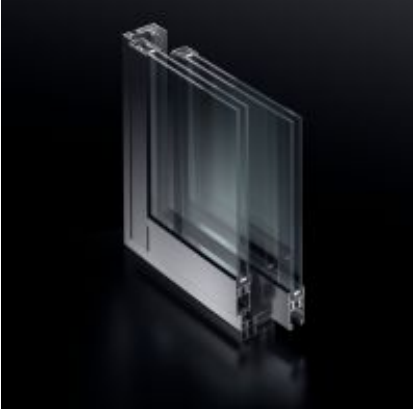

## Schüco ASS 32 SC: Konut projelerine yönelik akıllı, ısı yalıtımlı sürme kapı çözümleri

Schüco ASS 32 SC sistemi sürme kapı ve pencereler için akıllı ve yerden kazandıran bir çözüm sunar. Yaprakların örneğin duvarda tamamen kaybolur. Sonuç olarak kapı ünitesi tamamen açık olduğunda bile alanın en uygun şekilde kullanılabilmesidir. Küçük duvar açıklıklarında bile erişim zorluğu yaşanmaz. Bu sayede konutlar için ideal bir konstrüksiyon olarak sayılır.

### Temel yararlar:

- Kanat çerçevesinin dar alın genişlikleri azami ışık girişi sağlar
- Duvar kurulumu nedeniyle azami yer kullanımı
- Geniş açıklık genişlikleri
- Isıl yalıtımlı, yüksek kararlılığa sahip sağlam alüminyum profiller
- Tek el (kilitlenebilir) kollar ile kolay çalıştırma
- Mükemmel sistem uyumluluğu sayesinde iyi seviyede tasarım özgürlüğü; üst pencereler ve spandrel paneller ile de birleştirilebilir

Schüco ASS 32 SC.NI sistemi ayrıca örneğin balkon ve teraslar çıkış yolu olarak (ünite genişliğinin üçte ikisine kadar uzanan üçlü raylar ile) geniş açıklık genişlikleri sağlar. Üst pencereleri ve spandrelleri birleştirmeye yönelik ilave seçenekler benzersiz, isteğe bağlı konstrüksiyonların oluşturulmasını sağlar.