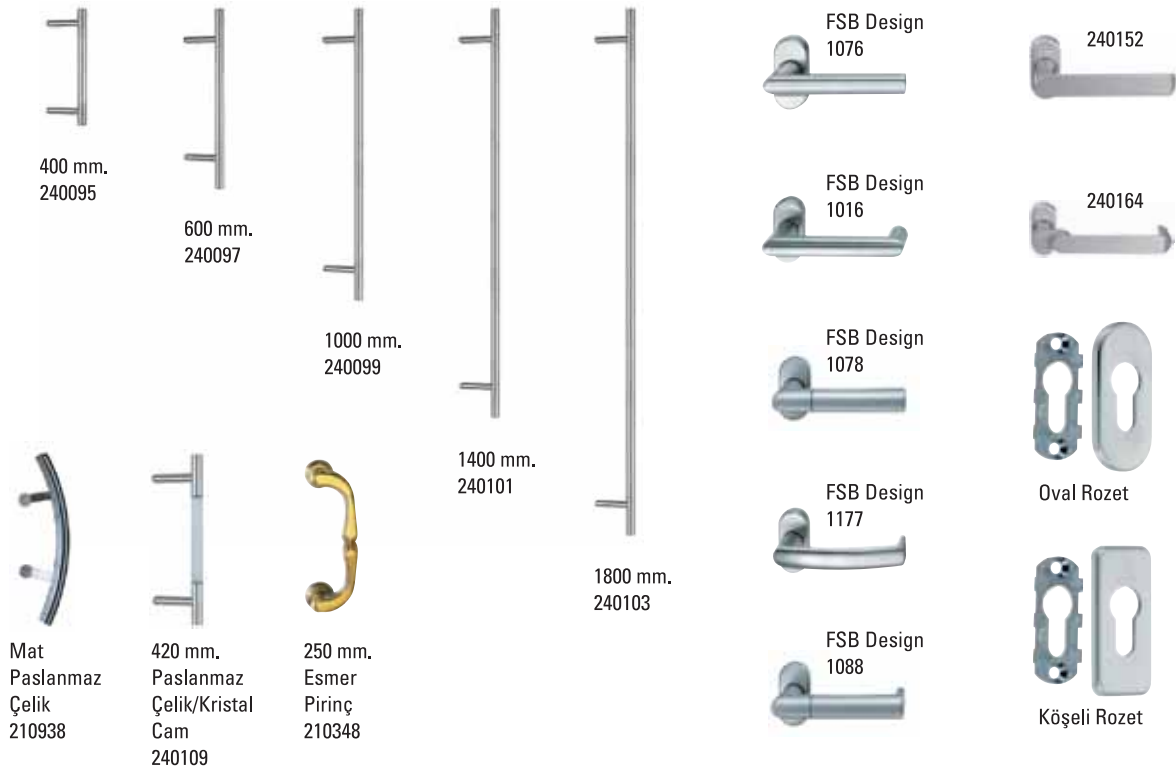

Pura 203

Sadelik bazen daha zengindir

Bu tanımlama Pura serisi ile daha da anlam kazanıyor.
Sade dizayn süse yer vermeyen net bir form çiziyor.

Pura 213

Pura 241

Değişik tasarıma sahip aksesuarlar arasında seçme özgürlüğü